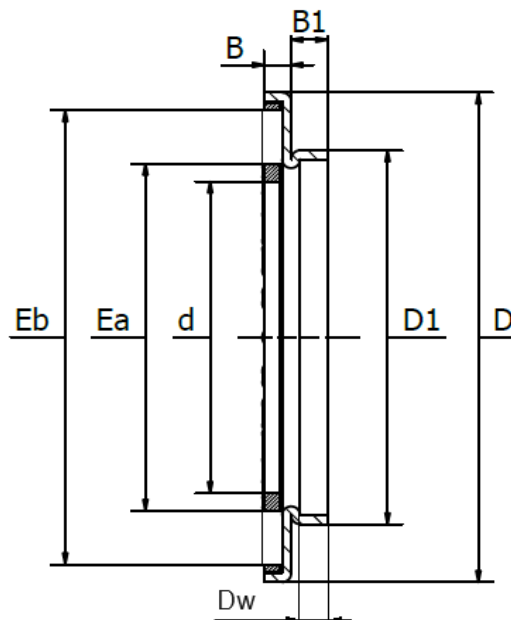

## AXW Series - Needle Thrust Bearings

Single direction, AXK with axial bearing washer

Item No.	Dimensions (mm)								Basic Load Ratings (kN)		Max. Speed (RPM)		Weight (g)
	d	D	Dw	Ea	Eb	D1	B	B1	Dynamic C <sub>r</sub>	Static C <sub>0r</sub>	Reference	Limiting	
<b>AXW10</b>	10	27	2	min. 12	max. 23	14	3,2	3,0	9,2	25,5	9300	16900	9
<b>AXW12</b>	12	29	2	min. 14	max. 25	16	3,2	3,0	9,9	29,0	8100	15200	10
<b>AXW15</b>	15	31	2	min. 17	max. 27	21	3,2	3,5	11,4	36,0	6400	13400	11
<b>AXW20</b>	20	38	2	min. 22	max. 34	36	3,2	3,5	13,1	46,5	5300	10500	15
<b>AXW25</b>	25	45	2	min. 29	max. 41	32	3,2	4,0	14,8	58,0	4550	8600	20
<b>AXW30</b>	30	50	2	min. 34	max. 46	37	3,2	4,0	16,4	70,0	3800	7500	24
<b>AXW35</b>	35	55	2	min. 39	max. 51	42	3,2	4,0	17,9	81,0	3250	6600	27
<b>AXW40</b>	40	63	3	min. 45	max. 58	47	4,2	4,0	28,0	114,0	2800	5800	40