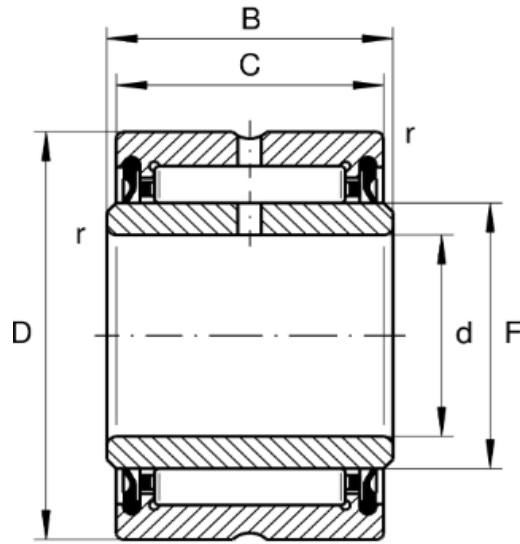

NA.2RS Series - Needle Roller Bearings

Lip seals on both sides.

Item No.	Dimensions (mm)							Basic load ratings (kN)		Max speed (RPM)	Weight (g)
	d	D	B	C	F	r_{min}	S_{max}	Dynamic C_r	Static C_{or}	Limiting	
NA2204.2RS	20	47	18	17,8	25	1,0	-	16,1	18,0	4000	180
NA4901.2RS	12	24	14	13	16	0,3	0,5	8,1	9,7	11000	28
NA4902.2RS	15	28	14	13	20	0,3	0,5	9,1	12,0	9500	37
NA4903.2RS	17	30	14	13	22	0,3	0,5	9,5	12,9	9000	40
NA4904.2RS	20	37	18	17	25	0,3	0,5	19,4	22,4	7500	80
NA4905.2RS	25	42	18	17	30	0,3	0,5	21,6	27,5	6300	90
NA4906.2RS	30	47	18	17	35	0,3	0,5	23,3	32,0	5600	100
NA4907.2RS	35	55	21	20	42	0,6	0,5	27,0	43,0	4800	180
NA4908.2RS	40	62	23	22	48	0,6	0,5	36,9	58,5	4000	250
NA4909.2RS	45	68	23	22	52	0,6	0,5	39,1	64,0	3800	290
NA6909.2RS	40	68	40	40	52	0,6	-	54,4	103,2	2800	500
NA6910.2RS	50	72	40	40	58	0,6	-	57,8	116,0	2800	520