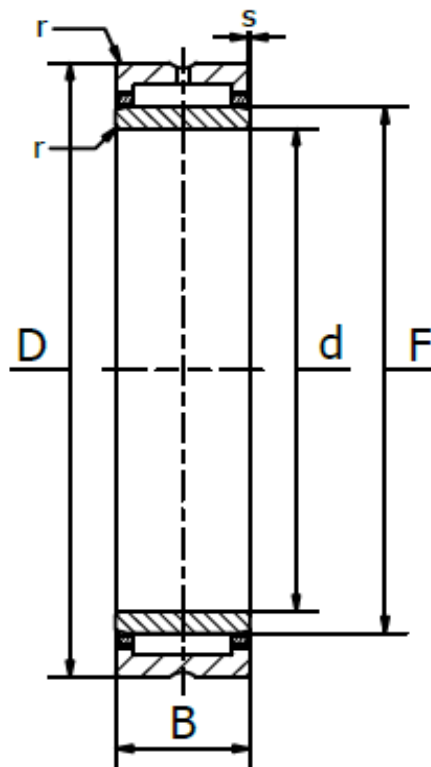

## NA 48.. Series - Needle Roller Bearings

Single row, with inner ring, outer ring with 2 bords.

Item No.	Dimensions (mm)						Basic Load Ratings (kN)		Max. Speed (RPM)		Weight (g)
	d	D	B	F	$r_{min}$	$S_{max}$	Dynamic $C_r$	Static $C_{0r}$	Reference	Limiting	
<b>NA4824</b>	120	150	30	130	1,0	0,8	99	255	3200	3600	1170
<b>NA4826</b>	130	165	35	145	1,1	1,0	119	325	2800	3200	1810
<b>NA4828</b>	140	175	35	155	1,1	1,0	121	345	2600	3000	1920
<b>NA4830</b>	150	190	40	165	1,1	1,5	147	415	2400	2800	2720