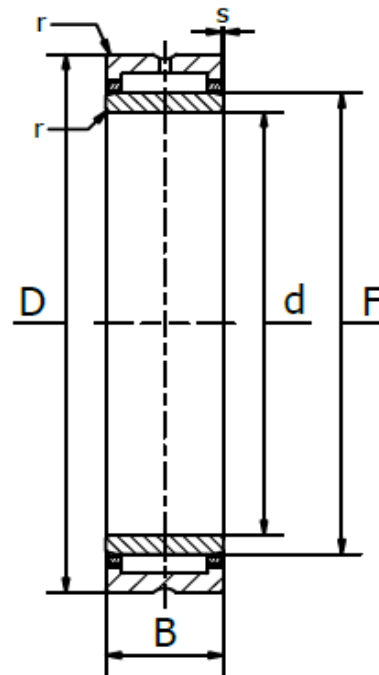

## NA 49.. Series - Needle Roller Bearings

Single row, with inner ring, outer ring with 2 bords.

Item No.	Dimensions (mm)						Basic Load Ratings (kN)		Max. Speed (RPM)		Weight (g)
	d	D	B	F	r <sub>min</sub>	S <sub>max</sub>	Dynamic C <sub>r</sub>	Static C <sub>0r</sub>	Reference	Limiting	
NA4901	12	24	13	16	0,3	0,5	9,9	12,2	22000	26000	26
NA4902	15	28	13	20	0,3	0,5	11,2	15,3	19000	22000	34
NA4903	17	30	13	22	0,3	0,5	11,4	16,3	18000	20000	38
NA4904	20	37	17	25	0,3	0,8	21,6	28,0	15000	17000	75
NA4905	25	42	17	30	0,3	0,8	24,6	34,5	13000	15000	88
NA4906	30	47	17	35	0,3	0,8	26,0	39,0	11000	13000	100
NA4907	35	55	20	42	0,6	0,8	31,9	54,0	9500	11000	170
NA4908	40	62	22	48	0,6	1,0	42,9	71,0	8000	9500	230
NA4909	45	68	22	52	0,6	1,0	45,7	78,0	7500	8500	270
NA4910	50	72	22	58	0,6	1,0	47,3	85,0	7000	8000	270
NA4911	55	80	25	63	1,0	1,5	57,2	106,0	6300	7000	390
NA4912	60	85	25	68	1,0	1,5	60,5	114,0	6000	67000	430
NA4913	65	90	25	71	1,0	1,5	61,6	120,0	5600	6300	460
NA4914	70	100	30	80	1,0	1,5	84,2	163,0	5000	5600	730
NA4915	75	105	30	85	1,0	1,5	84,2	170,0	4800	5300	780
NA4916	80	110	30	90	1,0	1,5	88,0	183,0	4500	5000	880
NA4917	85	120	35	100	1,1	1,0	108,0	250,0	4000	45000	1250
NA4918	90	125	35	105	1,1	1,0	112,0	265,0	3800	4300	1310
Na4919	95	130	35	110	1,1	1,0	114,0	270,0	3600	4000	1370
NA4920	100	140	40	115	1,1	2,0	125,0	280,0	3400	4000	1900
NA4922	110	150	40	125	1,1	2,0	130,0	300,0	3200	3600	2070
NA4924	120	165	45	135	1,1	2,0	176,0	405,0	3000	3400	2860