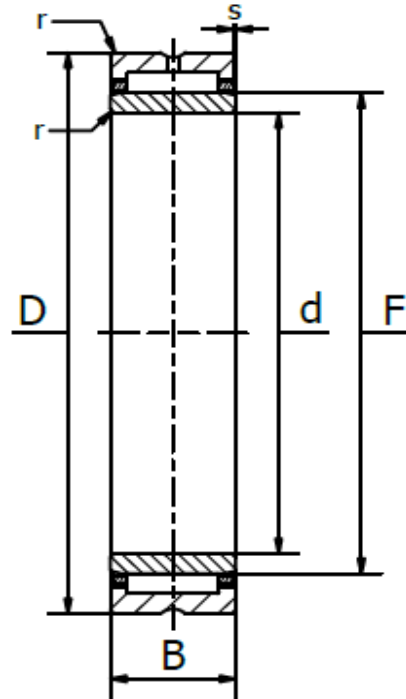

NA 69.. Series - Needle Roller Bearings

Single row, with inner ring, outer ring with 2 borders.

Item No.	Dimensions (mm)						Basic Load Ratings (kN)		Max. Speed (RPM)		Weight (g)
	d	D	B	F	r _{min}	S _{max}	Dynamic C _r	Static C _{0r}	Reference	Limiting	
NA6905	25	42	30	30	0,3	1,0	38,0	62,0	13000	15000	160
NA6906	30	47	30	35	0,3	1,0	42,9	75,0	11000	13000	190
NA6907	35	55	36	42	0,6	0,5	48,4	93,0	9500	11000	310
NA6908	40	62	40	48	0,6	0,5	67,1	125,0	8000	9500	430
NA6909	45	68	40	52	0,6	0,5	70,4	137,0	7500	8500	500
NA6910	50	72	40	58	0,6	0,5	73,7	150,0	7000	8000	520
NA6911	55	80	45	63	1,0	1,5	89,7	190,0	6300	7000	780
NA6912	60	85	45	68	1,0	1,5	93,5	204,0	6000	6700	810
NA6913	65	90	45	72	1,0	1,5	95,2	212,0	5600	6300	830
NA6914	70	100	54	80	1,0	1,0	128,0	285,0	5000	5600	1340
NA6915	75	105	54	85	1,0	1,0	130,0	290,0	4800	5300	1410
NA6916	80	110	54	90	1,0	1,0	134,0	315,0	4500	5000	1520
NA6917	85	120	63	100	1,1	1,0	165,0	425,0	4000	4500	2200
NA6918	90	125	63	105	1,1	1,0	172,0	450,0	3800	4300	2310
NA6919	95	130	63	110	1,1	1,0	172,0	465,0	3600	4000	2500
NA6922	22	39	30	28	0,3	0,5	36,9	57,0	14000	15000	150
NA6928	28	45	30	32	0,3	1,0	39,6	65,5	12000	14000	180