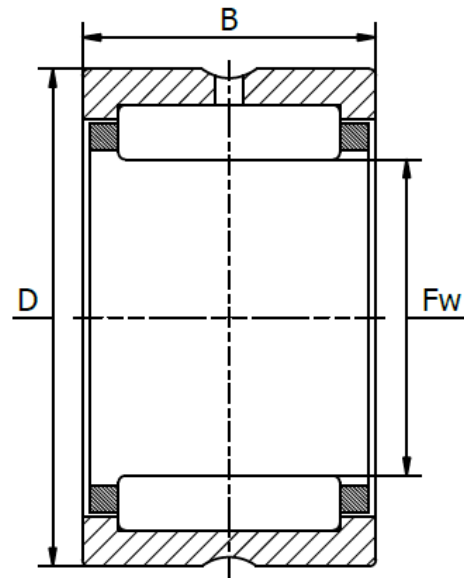

## RNA.2RS Series - Needle Roller Bearings

Radial roller bearing, 2RS seals, without inner ring.

Item No.	Dimensions (mm)				Basic Load Ratings (kN)		Max. Speed (RPM)	Weight
	Fw	D	B	r <sub>min</sub>	C <sub>r</sub>	C <sub>0r</sub>	Limiting	(g)
RNA 4838.2RS	210	240	50	1,5	220,0	710,0	2200	3120
RNA 4901.2RS	16	24	13	0,3	8,1	9,7	11000	18
RNA 4902.2RS	20	28	13	0,3	9,1	12,0	9500	22
RNA 4903.2RS	22	30	13	0,3	9,5	12,9	9000	23
RNA 4904.2RS	25	37	17	0,3	19,4	22,4	7500	56
RNA 4905.2RS	30	42	17	0,3	21,6	27,5	6300	61
RNA 4906.2RS	35	47	17	0,3	23,3	32,0	5600	69
RNA 4907.2RS	42	55	20	0,6	27,0	43,0	4800	110
RNA 4908.2RS	48	62	22	0,6	36,9	58,5	4000	150
RNA 4909.2RS	52	68	22	0,6	39,1	64,0	3800	160
RNA 4910.2RS	58	72	22	0,6	40,2	69,5	3400	160