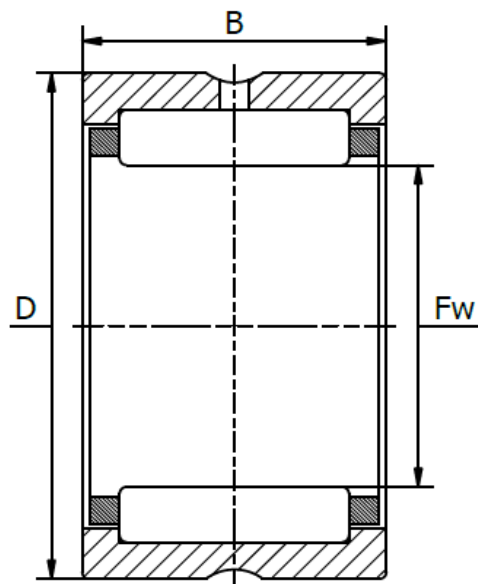

RNA Series - Needle roller bearing

Radial roller bearing, without inner ring.

Item No.	Dimensions (mm)				Basic Load Ratings (kN)		Max. Speed (RPM)		Weight (g)
	Fw	D	B	r _{min}	Cr	Cor	Reference	Limiting	
RNA 4838	210	240	50	1,5	220,0	710,0	1900	2200	3120
RNA 4901	16	24	13	0,3	9,9	12,2	22000	26000	17
RNA 4902	20	28	13	0,3	11,2	15,3	19000	22000	22
RNA 4903	22	30	13	0,3	11,4	16,3	18000	20000	22
RNA 4904	25	37	17	0,3	21,6	28,0	15000	17000	52
RNA 4905	30	42	17	0,3	24,2	34,5	13000	15000	61
RNA 4906	35	47	17	0,3	25,5	39,0	11000	13000	69
RNA 4907	42	55	20	0,6	31,9	54,0	9500	11000	110
RNA 4908	48	62	22	0,6	42,9	71,0	8000	9500	140
RNA 4909	52	68	22	0,6	45,7	78,0	7500	8500	180
RNA 4910	58	72	22	0,6	47,3	85,0	7000	8000	160
RNA 6901	16	24	22	0,3	16,1	23,2	22000	26000	31
RNA 6902	20	28	23	0,3	17,2	27,0	19000	22000	40
RNA 6903	22	30	23	0,3	18,7	30,5	18000	20000	42
RNA 6904	25	37	30	0,3	35,2	53,0	15000	17000	100
RNA 6905	30	42	30	0,3	38,0	62,0	13000	15000	110
RNA 6906	35	47	30	0,3	42,9	75,0	11000	13000	130
RNA 6907	42	55	36	0,6	48,4	93,0	9500	11000	190
RNA 6908	48	62	40	0,6	67,1	125,0	8000	9500	260
RNA 6909	52	68	40	0,6	70,4	137,0	7500	8500	340
RNA 6910	58	72	40	0,6	73,7	150,0	7000	8000	310