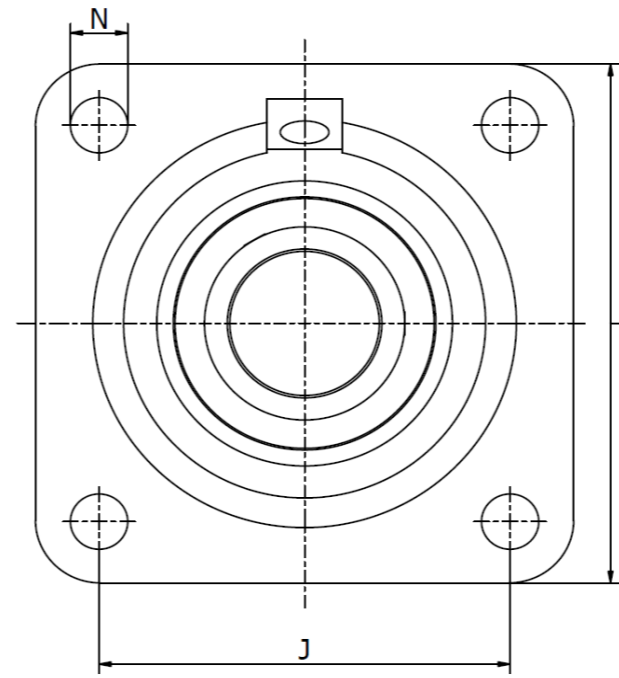

FWS .. U series (RCJY / FY..TF)

Four-bolt flanged housing units, cast iron, set screw locking. Temperature range -30°C to +110°C

Part No.	d mm	Dimensions (mm)										Bearing No.	Housing No.	Weight (kg)	Cover (Not included)
		L	U	A	A ₁	A ₂	B	J	N	Q	V				
FWS 12 U - RCJY12	12	76	31	26	11	15	22	54	11,5	M6	50	SB 201	FWS 12-FY503	0,51	N/A
FWS 15 U - RCJY15	15	76	31	26	11	15	26	54	11,5	M6	50	UC 202-GYE15KRRB	FWS 15-FY503	0,51	N/A
FWS 17 U - RCJY17	17	76	31	26	11	15	22	54	11,5	M6	50	SB 203	FWS 17-FY503	0,51	N/A
FWS 20 U - RCJY20	20	86	37,3	29	10	19	31	63,5	11,5	Rp1/8"	68	UC 204	CJ04	0,62	N/A
FWS 25 U - RCJY25	25	95	38,8	29	11	19	34,1	70	11,5	Rp1/8"	74	UC 205	CJ05	0,77	KASK05
FWS 30 U - RCJY30	30	108	42,2	29	12	20	38,1	82,5	11,5	Rp1/8"	85	UC 206	CJ06	1,10	KASK06
FWS 35 U - RCJY35	35	118	46,4	30,5	12,5	21	42,9	92	14	Rp1/8"	100	UC 207	CJ07	1,44	KASK07
FWS 35 U - FY35TF	35	116	46,4	35	17	21	42,9	92	14	Rp1/8"	-	UC 207	FY 507 M	1,46	N/A
FWS 40 U - RCJY40	40	130	54,2	34,5	13	24	49,2	101,5	14	Rp1/8"	110	UC 208	CJ08	1,93	KASK08
FWS 40 U - FY40TF	40	130	54,2	38,5	14	-	49,2	102	14	Rp1/8"	-	UC 208	FY 508 M	1,91	Cover Ø40
FWS 45 U - RCJY45	45	137	54,2	35	13	24	49,2	105	14	Rp1/8"	116	UC 209	CJ09	2,15	Cover Ø45
FWS 45 U - FY45TF	45	137	54,2	39	14	-	49,2	105	16	Rp1/8"	-	UC 209	FY 509 M	2,10	Cover Ø45
FWS 50 U - RCJY50	50	143	60,6	39	13	28	51,6	111	18	Rp1/8"	125	UC 210	CJ10	2,33	KASK10
FWS 50 U - FY50TF	50	143	60,6	47,5	16,5	28	51,6	111	18	Rp1/8"	-	UC 210	FY 510 M	2,50	Cover Ø50
FWS 55 U - RCJY55	55	162	64,4	43,6	15	31	55,6	130	18	Rp1/8"	140	UC 211	CJ11	3,41	N/A
FWS 60 U - RCJY60	60	175	73,7	46	16	34	65,1	143	18	Rp1/8"	150	UC 212	CJ12	4,22	KASK12
FWS 60 U - FY60TF	60	175	72,7	53	19,5	33	65,1	143	18	Rp1/8"	140	UC 212	FY 512 M	4,22	N/A
FWS 65 U - RCJY65-214	65	188	82,4	52	18	38	74,6	150	18	Rp1/8"	165	UCX 13	CJ14	5,65	N/A
FWS 70 U - RCJY70	70	188	82,4	52	18	38	74,6	150	18	Rp1/8"	165	UC 214	CJ14	5,35	N/A
FWS 75 U - RCJY75	75	197	85,8	55,8	20	41,3	77,8	153	23	Rp1/8"	170	UC 215	CJ15	6,04	N/A
FWS 80 U - RCJY80	80	197	90,6	55,8	20	41,3	82,6	153	23	Rp1/8"	180	UC 216	CJ16	6,82	N/A
FWS 90 U - RCJY90	90	235	80,1	39,8	22	23,8	96	187	23	Rp1/8"	200	UC 218	CJ18	9,48	N/A
FWS 100 U - FY100TF	100	265	110	70	25	44	108	210	27	Rp1/8"	221	UC 220	FYJ 520	13,45	N/A