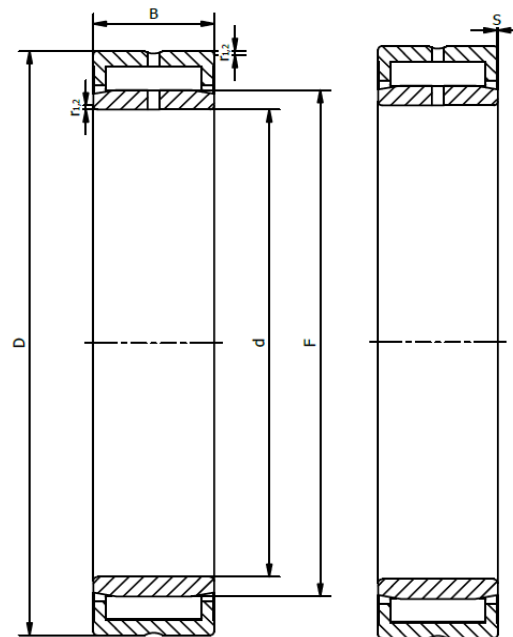

NA 48.. Series - Needle Roller Bearings

single row, with inner ring, outer ring with 2 bords

Item No.	Dimensions (mm)						Weight (g)	Basic Load Ratings (kN)		Max. Speed (RPM)	
	d	D	B	F	r _{1,2}	S		Dynamic C _r	Static C _{0r}	Reference	Limiting
NA4824	120	150	30	130	min. 1	max. 0,8	1170	99	255	3200	3600
NA4826	130	165	35	145	min. 1,1	max. 1	1810	119	325	2800	3200
NA4828	140	175	35	155	min. 1,1	max. 1	1920	121	345	2600	3000
NA4830	150	190	40	165	min. 1,1	max. 1,5	2720	147	415	2400	2800