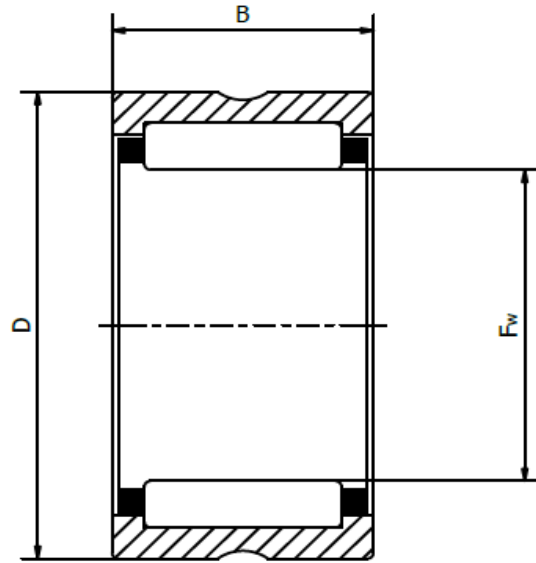

## RNA.2RS Series - Needle Roller Bearings

Radial roller bearing, 2RS seals, without inner ring

Item No.	Dimensions (mm)				Weight (g)	Basic Load Ratings (kN)		Max. Speed (RPM)
	Fw	D	B	r <sub>min</sub>		Cr	Cor	Limiting
RNA 4838.2RS	210	240	50	1,5	3120	220	710	2200
RNA 4901.2RS	16	24	13	0,3	18	8,09	9,65	11000
RNA 4902.2RS	20	28	13	0,3	22	9,13	12	9500
RNA 4903.2RS	22	30	13	0,3	23	9,52	12,9	9000
RNA 4904.2RS	25	37	17	0,3	56	19,4	22,4	7500
RNA 4905.2RS	30	42	17	0,3	61	21,6	27,5	6300
RNA 4906.2RS	35	47	17	0,3	69	23,3	32	5600
RNA 4907.2RS	42	55	20	0,6	110	27	43	4800
RNA 4908.2RS	48	62	22	0,6	150	36,9	58,5	4000
RNA 4909.2RS	52	68	22	0,6	160	39,1	64	3800
RNA 4910.2RS	58	72	22	0,6	160	40,2	69,5	3400