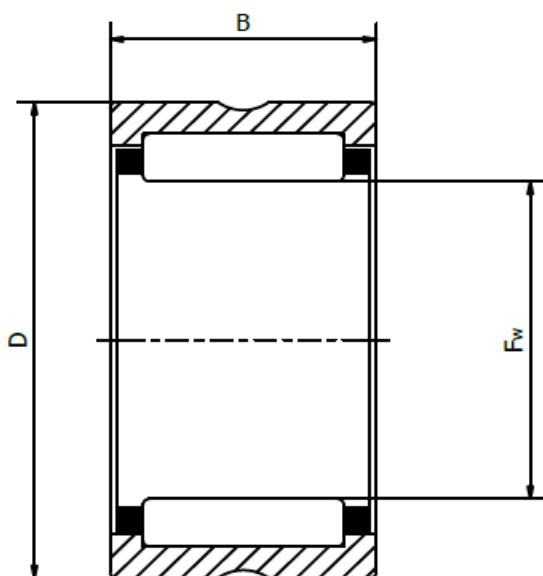

RNA Series - Needle roller bearing

Radial roller bearing, without inner ring

Item No.	Dimensions (mm)				Weight (g)	Basic Load Ratings (kN)		Max. Speed (RPM)	
	Fw	D	B	r _{min}		C _r	C _{0r}	Reference	Limiting
RNA 4838	210	240	50	1,5	3120	220	710	1900	2200
RNA 4901	16	24	13	0,3	17	9,9	12,2	22000	26000
RNA 4902	20	28	13	0,3	22	11,2	15,3	19000	22000
RNA 4903	22	30	13	0,3	22	11,4	16,3	18000	20000
RNA 4904	25	37	17	0,3	52	21,6	28	15000	17000
RNA 4905	30	42	17	0,3	61	24,2	34,5	13000	15000
RNA 4906	35	47	17	0,3	69	25,5	39	11000	13000
RNA 4907	42	55	20	0,6	110	31,9	54	9500	11000
RNA 4908	48	62	22	0,6	140	42,9	71	8000	9500
RNA 4909	52	68	22	0,6	180	45,7	78	7500	8500
RNA 4910	58	72	22	0,6	160	47,3	85	7000	8000
RNA 6901	16	24	22	0,3	31	16,1	23,2	22000	26000
RNA 6902	20	28	23	0,3	40	17,2	27	19000	22000
RNA 6903	22	30	23	0,3	42	18,7	30,5	18000	20000
RNA 6904	25	37	30	0,3	100	35,2	53	15000	17000
RNA 6905	30	42	30	0,3	110	38	62	13000	15000
RNA 6906	35	47	30	0,3	130	42,9	75	11000	13000
RNA 6907	42	55	36	0,6	190	48,4	93	9500	11000
RNA 6908	48	62	40	0,6	260	67,1	125	8000	9500
RNA 6909	52	68	40	0,6	340	70,4	137	7500	8500
RNA 6910	58	72	40	0,6	310	73,7	150	7000	8000