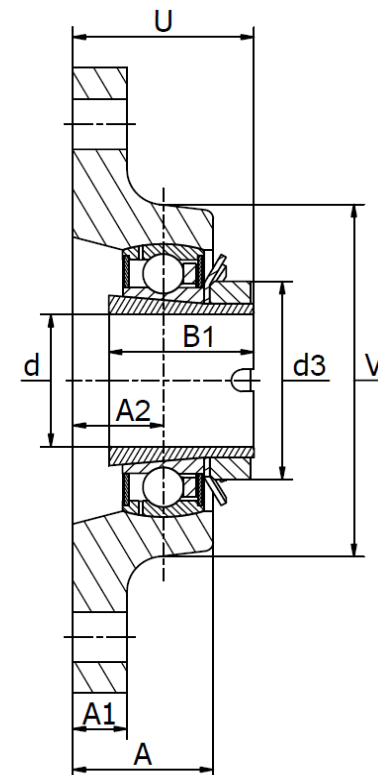

OWF.. KG Series (RCJTA)

Normal Duty, adapter sleeve. Temperature range -30°C to +110°C

Part No.	d	Dimensions (mm)											Bearing incl. Adapt. Sleeve	Weight (kg)	Cover	
	mm	H	U	A	A ₁	A ₂	B ₁	d _{3 max}	J	L	N	Q				V
OWF 20 KG	20	112	42,5	28	10	19	28	32	90	61	11,5	Rp 1/8	61	GSH 20 RRB	0,52	-
OWF 25 KG	25	124	42,5	29	11	19	28	38	99	70	11,5	Rp 1/8	70	GSH 25 RRB	0,54	KASK 05
OWF 30 KG	30	142	44	29	12	20	32	45	116,5	80	11,5	Rp 1/8	80	GSH 30 RRB	0,77	KASK 06
OWF 35 KG	35	155	46	30,5	12,5	21	34	52	130	92	14	Rp 1/8	92	GSH 35 RRB	1,02	KASK 07
OWF 40 KG	40	172	51	34,5	13	24	38	58	143,5	105	14	Rp 1/8	105	GSH 40 RRB	1,46	KASK 08
OWF 45 KG	45	180	56,7	35,0	13,0	24	46,0	62,0	148,5	111	14,0	Rp 1/8	111	GSH 45 RRB	1,69	Cover Ø45
OWF 50 KG	50	190	60,7	39,0	13,0	28	40,0	70,0	157,0	116	18,0	Rp 1/8	116	GSH 50 RRB	1,97	KASK 10