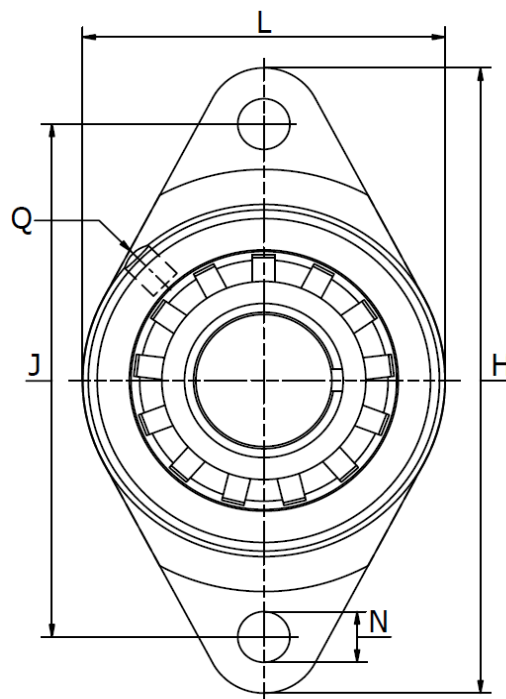

OWF.. KG Series (RCJTA)

Normal Duty, adapter sleeve. Temperature range -30°C to +110°C

Part No.	d	Dimensions (mm)											Bearing incl. Adapt. Sleeve	Weight (kg)	Cover	
	mm	H	U	A	A ₁	A ₂	B ₁	d _{3 max}	J	L	N	Q				V
OWF 20 KG	20	112	42,5	28	10	19	28	32	90	61	11,5	Rp 1/8	61	GSH 20 RRB	0,52	-
OWF 25 KG	25	124	42,5	29	11	19	28	38	99	70	11,5	Rp 1/8	70	GSH 25 RRB	0,54	KASK 05
OWF 30 KG	30	142	44	29	12	20	32	45	116,5	80	11,5	Rp 1/8	80	GSH 30 RRB	0,77	KASK 06
OWF 35 KG	35	155	46	30,5	12,5	21	34	52	130	92	14	Rp 1/8	92	GSH 35 RRB	1,02	KASK 07
OWF 40 KG	40	172	51	34,5	13	24	38	58	143,5	105	14	Rp 1/8	105	GSH 40 RRB	1,46	KASK 08
OWF 45 KG	45	180	56,7	35,0	13,0	24	46,0	62,0	148,5	111	14,0	Rp 1/8	111	GSH 45 RRB	1,69	Cover Ø45
OWF 50 KG	50	190	60,7	39,0	13,0	28	40,0	70,0	157,0	116	18,0	Rp 1/8	116	GSH 50 RRB	1,97	KASK 10