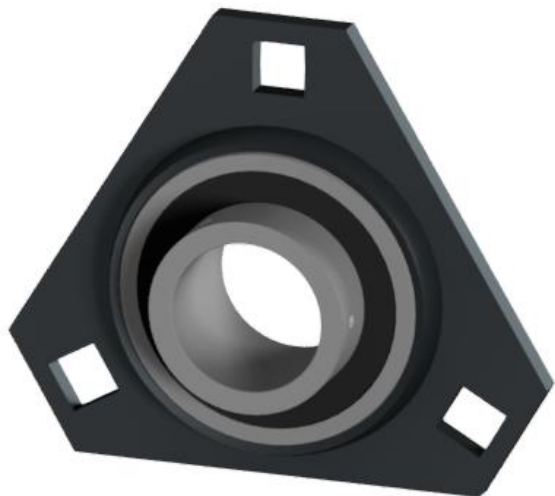

## DBF .. S series (RATRY)

Three-bolt flanged housing units, zinc plated sheet steel, grub screws in inner ring. Temperature range -30°C to +110°C

Part No.	Dimensions (mm)											Load Rating (kN)		Weight (kg)
	d	s	D	H	H2	J	J2	A	A1	N	B1	Dynamic	Static	
<b>DBF 20 S</b>	20	7,0	29,0	33,3	90,5	71,5	55	7,2	4	8,7	25	12,80	6,65	0,2
<b>DBF 25 S</b>	25	7,5	34,0	34,2	95,2	76,0	60	8,7	4	8,7	27	14,00	7,88	0,4
<b>DBF 30 S</b>	30	8,0	40,3	40,2	112,7	90,5	71	10,5	5	10,5	30	19,50	11,20	0,6
<b>DBF 35 S</b>	35	8,5	48,0	44,2	122,2	100,0	81	10,5	5	10,5	32	25,70	15,20	0,9