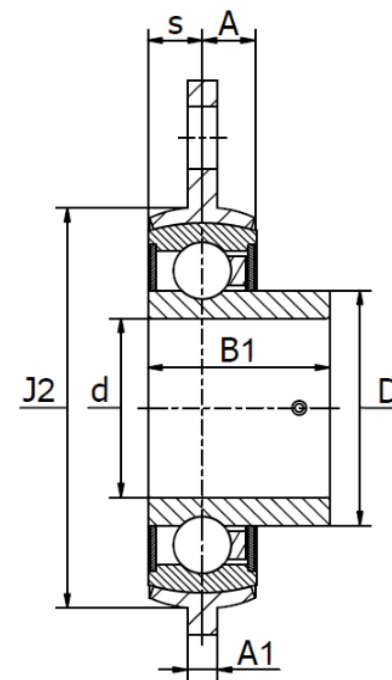

## DBF .. S series (RATRY)

Three-bolt flanged housing units, zinc plated sheet steel, grub screws in inner ring. Temperature range -30°C to +110°C

Part No.	Dimensions (mm)											Load Rating (kN)		Weight (kg)
	d	s	D	H	H2	J	J2	A	A1	N	B1	Dynamic	Static	
<b>DBF 20 S</b>	20	7,0	29,0	33,3	90,5	71,5	55	7,2	4	8,7	25	12,80	6,65	0,2
<b>DBF 25 S</b>	25	7,5	34,0	34,2	95,2	76,0	60	8,7	4	8,7	27	14,00	7,88	0,4
<b>DBF 30 S</b>	30	8,0	40,3	40,2	112,7	90,5	71	10,5	5	10,5	30	19,50	11,20	0,6
<b>DBF 35 S</b>	35	8,5	48,0	44,2	122,2	100,0	81	10,5	5	10,5	32	25,70	15,20	0,9