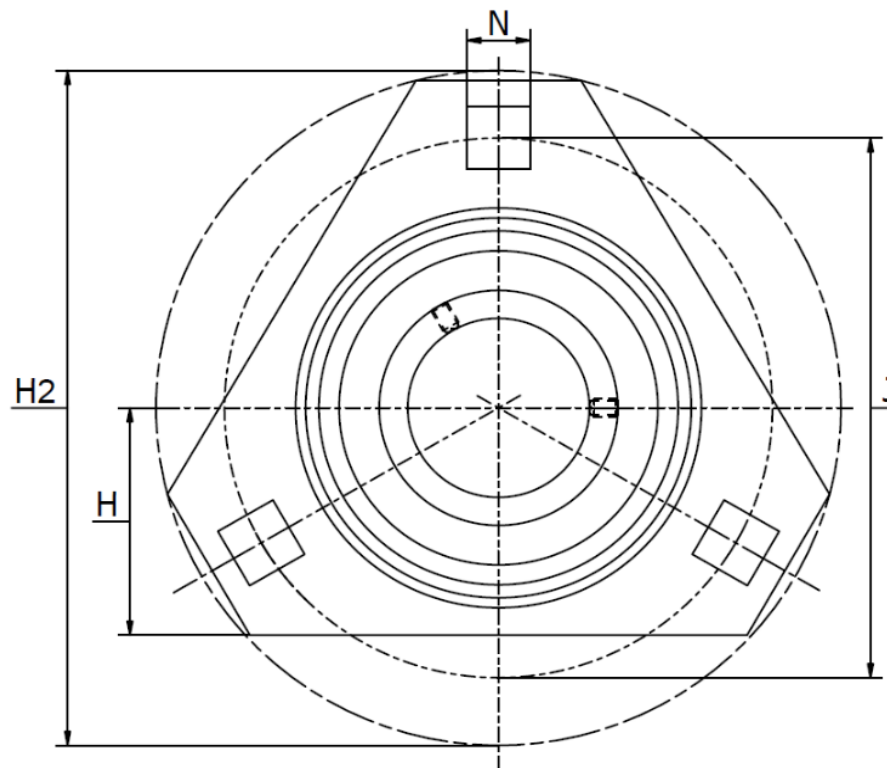

## DBF .. S series (RATRY)

Three-bolt flanged housing units, zinc plated sheet steel, grub screws in inner ring. Temperature range -30°C to +110°C

Part No.	Dimensions (mm)											Load Rating (kN)		Weight (kg)
	d	s	D	H	H2	J	J2	A	A1	N	B1	Dynamic	Static	
<b>DBF 20 S</b>	20	7,0	29,0	33,3	90,5	71,5	55	7,2	4	8,7	25	12,80	6,65	0,2
<b>DBF 25 S</b>	25	7,5	34,0	34,2	95,2	76,0	60	8,7	4	8,7	27	14,00	7,88	0,4
<b>DBF 30 S</b>	30	8,0	40,3	40,2	112,7	90,5	71	10,5	5	10,5	30	19,50	11,20	0,6
<b>DBF 35 S</b>	35	8,5	48,0	44,2	122,2	100,0	81	10,5	5	10,5	32	25,70	15,20	0,9