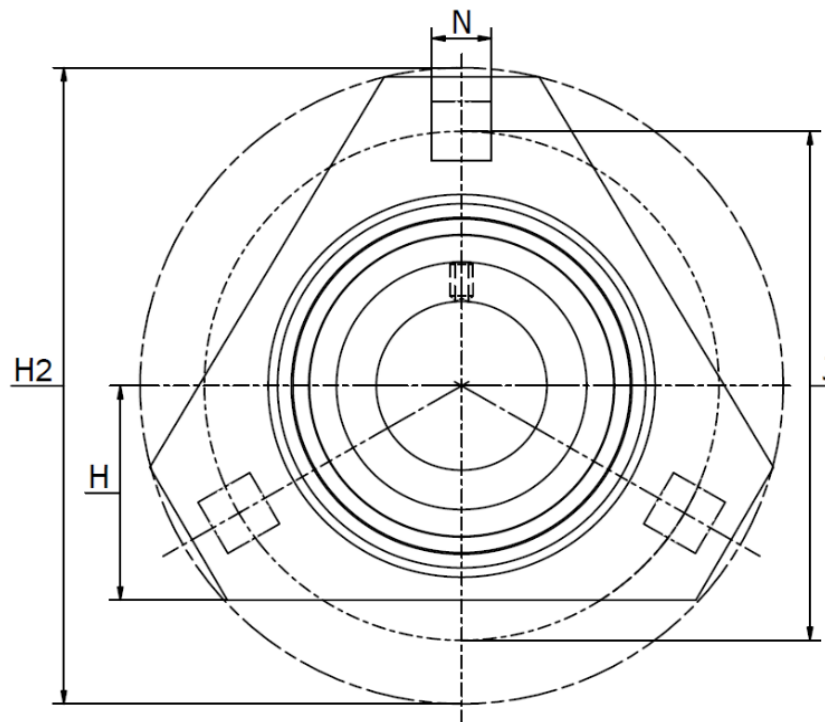

## DBF .. series (RATR)

Three-bolt flanged housing units, zinc plated sheet steel, eccentric collar lock. Temperature range -30°C to +110°C

Part No.	Dimensions (mm)											Load Rating (kN)		Weight (kg)
	d	s	d3	H	H2	J	J2	A	A1	N	B1	Dynamic	Static	
DBF 20	20	7,5	33,3	33,3	90,5	71,5	55	7,2	4	8,7	30,9	12,80	6,65	0,3
DBF 25	25	7,5	38,1	34,2	95,2	76,0	60	8,7	4	8,7	30,9	14,00	7,88	0,4
DBF 30	30	9,0	44,5	40,2	112,7	90,5	71	10,5	5	10,5	35,7	19,50	11,20	0,6
DBF 35	35	9,5	55,6	44,2	122,2	100,0	81	10,5	5	10,5	38,9	25,70	15,20	1,0