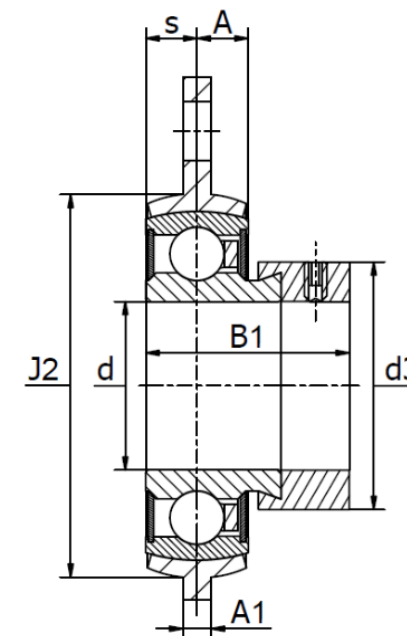

## DBF .. series (RATR)

Three-bolt flanged housing units, zinc plated sheet steel, eccentric collar lock. Temperature range -30°C to +110°C

Part No.	Dimensions (mm)											Load Rating (kN)		Weight (kg)
	d	s	d3	H	H2	J	J2	A	A1	N	B1	Dynamic	Static	
DBF 20	20	7,5	33,3	33,3	90,5	71,5	55	7,2	4	8,7	30,9	12,80	6,65	0,3
DBF 25	25	7,5	38,1	34,2	95,2	76,0	60	8,7	4	8,7	30,9	14,00	7,88	0,4
DBF 30	30	9,0	44,5	40,2	112,7	90,5	71	10,5	5	10,5	35,7	19,50	11,20	0,6
DBF 35	35	9,5	55,6	44,2	122,2	100,0	81	10,5	5	10,5	38,9	25,70	15,20	1,0