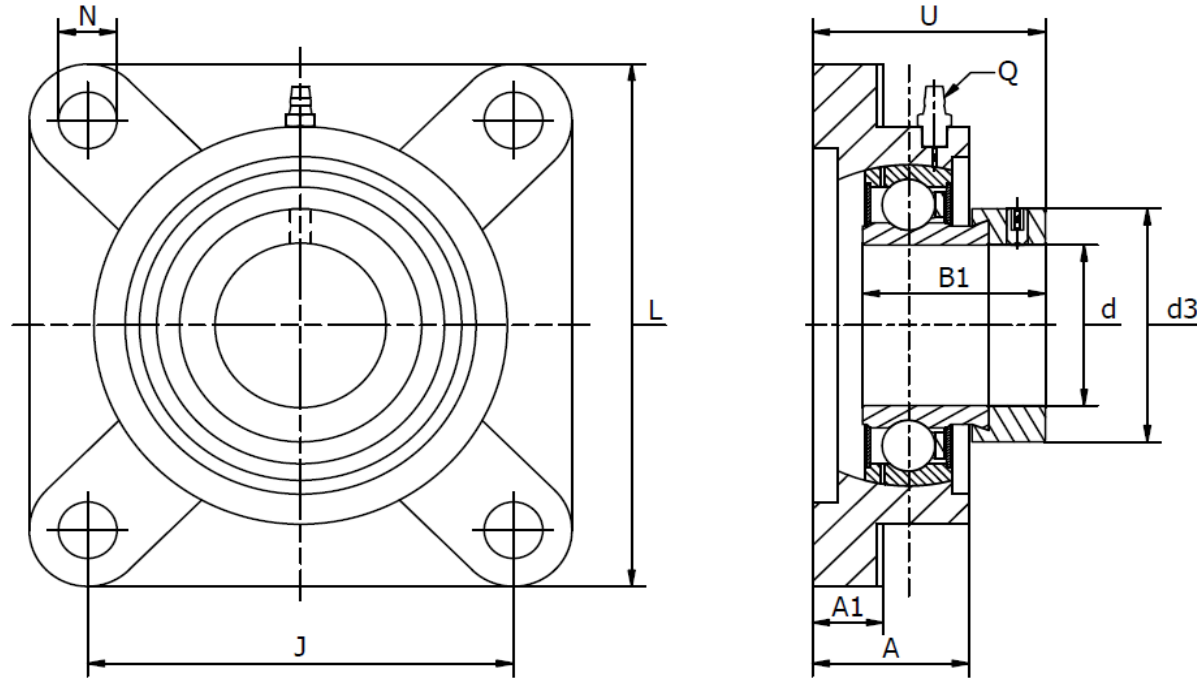

## PCJ .. TV FA125.5 Series

Thermoplastic four-bolt flanged housing units, zinc plated bearing inserts with eccentric locking collar.

Part No.	d mm	Dimensions (mm)										Bolt Size	Bearing No.	Housing No.	Weight (kg)	Cover closed	Cover open
		L	J	A2	A1	A	U	B1	d3	N	Q						
PCJ 20 TV FA125.5	20	86	63,5	18	14	27,8	40,5	31	33	11	M6	M10	SA 204 ZP	TF 204	0,51	EC204	EC204 OP
PCJ 25 TV FA125.5	25	95	70	17	14,5	28	40	31	38	11	M6	M10	SA 205 ZP	TF 205	0,65	EC205	EC205 OP
PCJ 30 TV FA125.5	30	107	83	19,2	14,3	31,5	45,1	35,7	44,5	11	M6	M10	SA 206 ZP	TF 206	0,85	EC206	EC206 OP
PCJ 35 TV FA125.5	35	117	92	21,5	16	34,8	49	38,9	55,5	13	M6	M12	SA 207 ZP	TF 207	1,15	EC207	EC207 OP
PCJ 40 TV FA125.5	40	128,5	102	23	17,5	36,5	54	43,7	60	14	M6	M12	SA 208 ZP	TF 208	1,60	EC208	EC208 OP
PCJ 45 TV FA125.5	45	137	105	24	19,5	41	56,2	43,7	63,5	17	M6	M16	SA 209 ZP	TF 209	1,90	EC209	EC209 OP
PCJ 50 TV FA125.5	50	143	111	25	21	43	57,7	43,7	69,5	17	M6	M16	SA 210 ZP	TF 210	2,15	EC210	EC210 OP